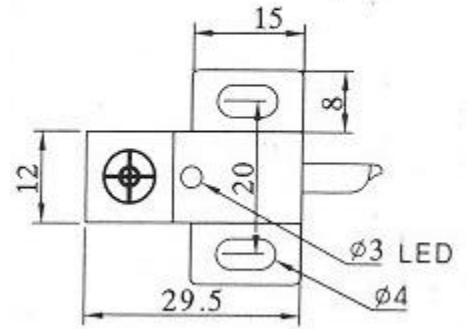

型號 : RA-1204S

外型	12X12
感應距離	4mm
標準檢出物	鐵 12X12X1t
設定距離	0 - 3.2 mm
保護等級	IP 67
指示燈	RED LED
迴路保護	極性迴路保護
使用周圍溫度	-25 to + 70
使用周圍濕度	39 to 95% RH
工作電壓	10 - 30V DC
輸出方式	NPN NO PNP NO
消耗電流	10mA Max
負載電流	100mA Max
反應頻率	600Hz
外殼材質	PBT 強化塑膠
電線材質	PVC 耐油電線
重量	50g